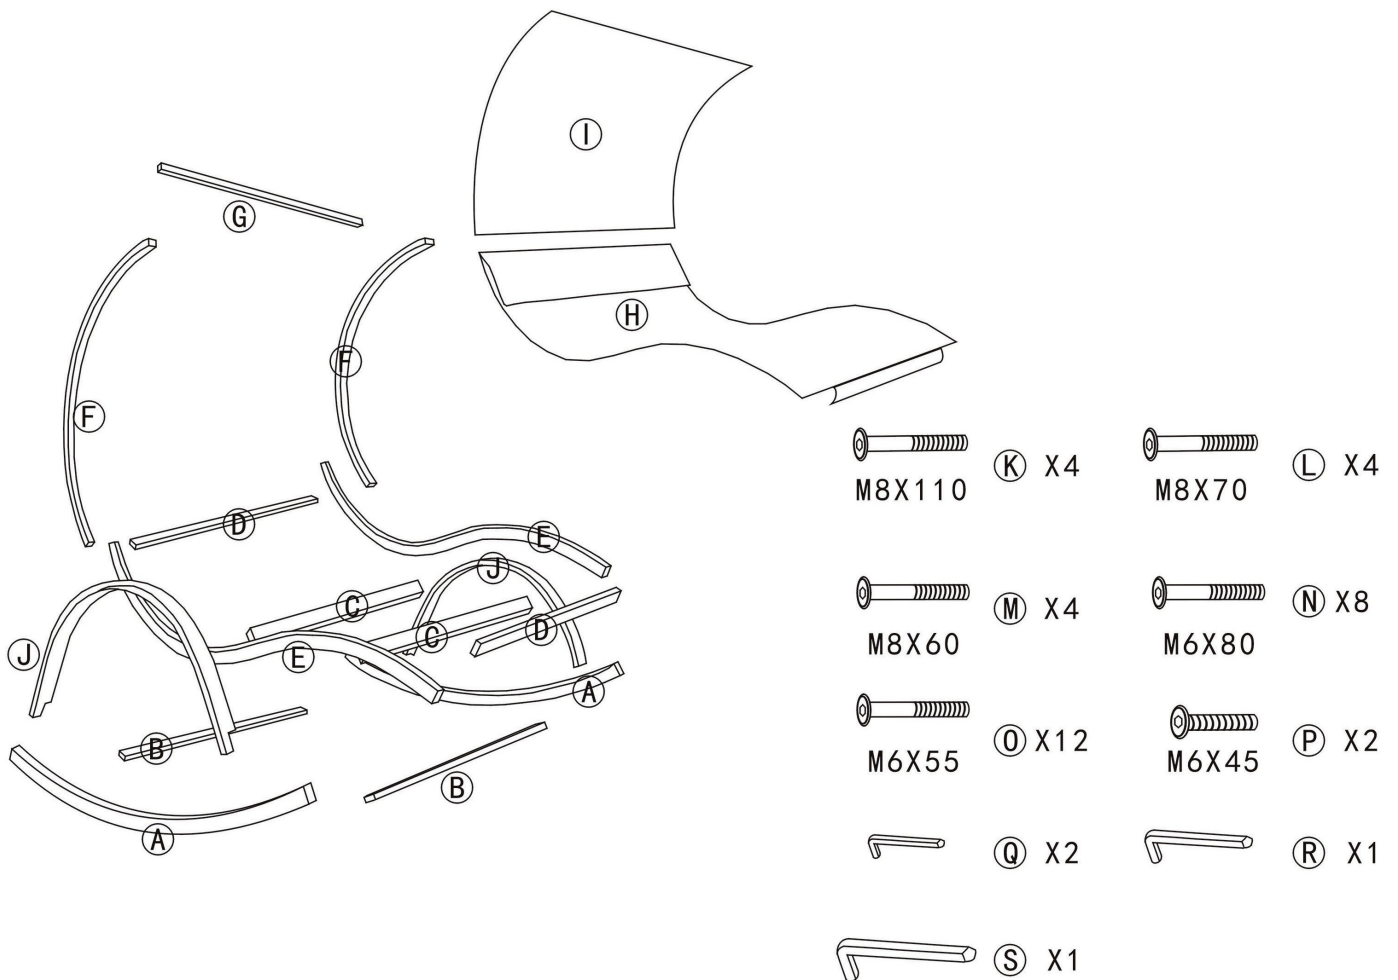

## Ležadlo SWING

Pokyny k montáži

10032587

Vážený zákazník,  
 Blahoželáme k nákupu tohto zariadenia. Majte na pamäti nasledujúce rady, aby ste predišli zraneniu a škodám.

## Diely

Montáž

5

6

7

8